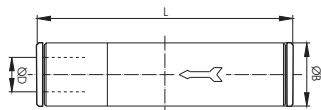

NON RETURN VALVES / CLAPET ANTI RETOUR / VALVOLE DI NON RITORNO

NON-RETURN VALVE FEMALE / FEMALE  
**CLAPET ANTI RETOUR FEMELLE / FEMELLE**  
VALVOLE DI NON RITORNO FEMMINA / FEMMINA

CODE	A	B	L	CH
VR40011	M5	5,5	26,5	8
VR40012	1/8	8,5	35,5	13
VR40013	1/4	11	43	17
VR40014	3/8	12	58	24
VR40015	1/2	15	63	24

NON-RETURN VALVE MALE / FEMALE  
**CLAPET ANTI RETOUR MALE / FEMELLE**  
VALVOLE DI NON RITORNO MASCHIO / FEMMINA

CODE	A	B	C	L	CH
VR40021	M5	5,5	4	34,5	8
VR40022	1/8	8,5	6	37,5	14
VR40023	1/4	11	8	46,6	17
VR40024	3/8	12	9	61	24
VR40025	1/2	15	10	64	24