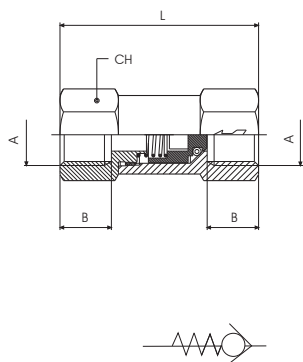

This valve allows the transit of the air only in one way, the valve stops it in the opposite way. They are available with male or female thread, in several dimensions.

**Le clapet anti-retour permet le passage de l'air dans un seul sens et bloque le sens opposé.  
Il est disponible fileté mâle, femelle ou en raccordement instantané et en diverses dimensions.**

*Questa valvola consente il passaggio dell'aria solamente in un senso bloccandola nel senso opposto.  
Sono disponibili con filetto maschio, femmina maschio/tubo o tubo/tubo in diverse dimensioni.*

**TECHNICAL DATA / DONNÉES TECHNIQUES / DATI TECNICI**

NON RETURN VALVES / CLAPET ANTI RETOUR / VALVOLE DI NON RITORNO

NON-RETURN VALVE FEMALE / FEMALE  
**CLAPET ANTI RETOUR FEMELLE / FEMELLE**  
VALVOLE DI NON RITORNO FEMMINA / FEMMINA

CODE	A	B	L	CH
VR40011	M5	5,5	26,5	8
VR40012	1/8	8,5	35,5	13
VR40013	1/4	11	43	17
VR40014	3/8	12	58	24
VR40015	1/2	15	63	24

CODE	ØD	G	ØB	L	
VR4003104	4	M5	8	37	9
VR4003204	4	1/8	13	30	11
VR4003206	6	1/8	13	37,5	13
VR4003306	6	1/4	16	38	14
VR4003208	8	1/8	13	38	15
VR4003308	8	1/4	16	39	16
VR4003310	10	1/4	16	42,5	18
VR4003410	10	3/8	20	42,5	18
VR4003512	12	1/2	25	45	22
VR4003514	14	1/2	25	52,5	25