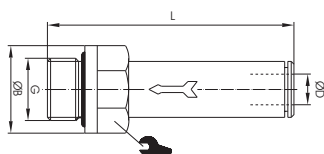

MALE THREAD / TUBE NON-RETURN VALVE
CLAPET ANTI RETOUR MALE / TUBE
VALVOLE DI NON RITORNO FILETTO MASCHIO / TUBO

CODE	ØD	G	ØB	L	
VR4003104	4	M5	8	37	9
VR4003204	4	1/8	13	30	11
VR4003206	6	1/8	13	37,5	13
VR4003306	6	1/4	16	38	14
VR4003208	8	1/8	13	38	15
VR4003308	8	1/4	16	39	16
VR4003310	10	1/4	16	42,5	18
VR4003410	10	3/8	20	42,5	18
VR4003512	12	1/2	25	45	22
VR4003514	14	1/2	25	52,5	25