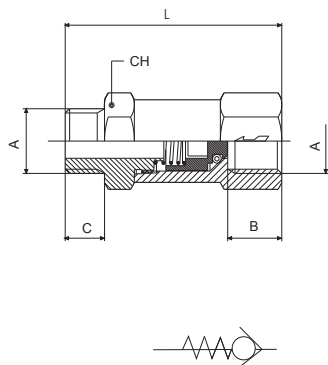

This valve allows the transit of the air only in one way, the valve stops it in the opposite way. They are available with male or female thread, in several dimensions.

**Le clapet anti-retour permet le passage de l'air dans un seul sens et bloque le sens opposé.  
Il est disponible fileté mâle, femelle ou en raccordement instantané et en diverses dimensions.**

Valves / Valves / Valvole

**COMPONENTS / COMPOSANTS / COMPONENTI**

Body / <b>Corps</b> / Corpo	Nickel-plated brass / <b>Laiton nickelé</b> / Ottone nichelato
Spring / <b>Ressort</b> / Molla	Stainless steel / <b>Acier inox</b> / Acciaio inox
Shutter / <b>Obtuteur</b> / Otturatore	Nickel-plated brass / <b>Laiton nickelé</b> / Ottone nichelato
Seals / <b>Joints</b> / Guarnizioni	NBR

NON RETURN VALVES / CLAPET ANTI RETOUR / VALVOLE DI NON RITORNO

NON-RETURN VALVE FEMALE / FEMALE  
**CLAPET ANTI RETOUR FEMELLE / FEMELLE**  
VALVOLE DI NON RITORNO FEMMINA / FEMMINA

CODE	A	B	L	CH
VR40011	M5	5,5	26,5	8
VR40012	1/8	8,5	35,5	13
VR40013	1/4	11	43	17
VR40014	3/8	12	58	24
VR40015	1/2	15	63	24

NON-RETURN VALVE MALE / FEMALE  
**CLAPET ANTI RETOUR MALE / FEMELLE**  
VALVOLE DI NON RITORNO MASCHIO / FEMMINA

CODE	A	B	C	L	CH
VR40021	M5	5,5	4	34,5	8
VR40022	1/8	8,5	6	37,5	14
VR40023	1/4	11	8	46,6	17
VR40024	3/8	12	9	61	24
VR40025	1/2	15	10	64	24